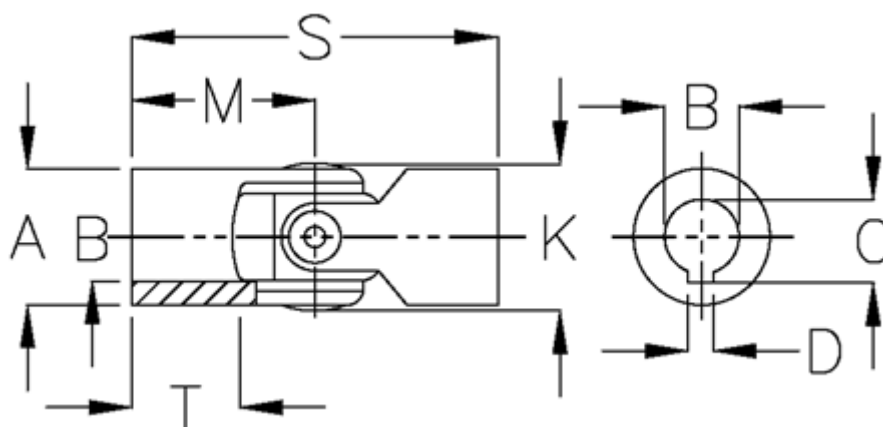

Varenummer: 07740403

Beskrivelse: Enkelt krydsled med glideleje
0.740.403

Mål

A	= 40	T = 32
B H7	= 25	
C	= 28.3	
D	= 8	
K	= 42.0	
M	= 54	
MD max. Nm	= 160	
s	= 108	